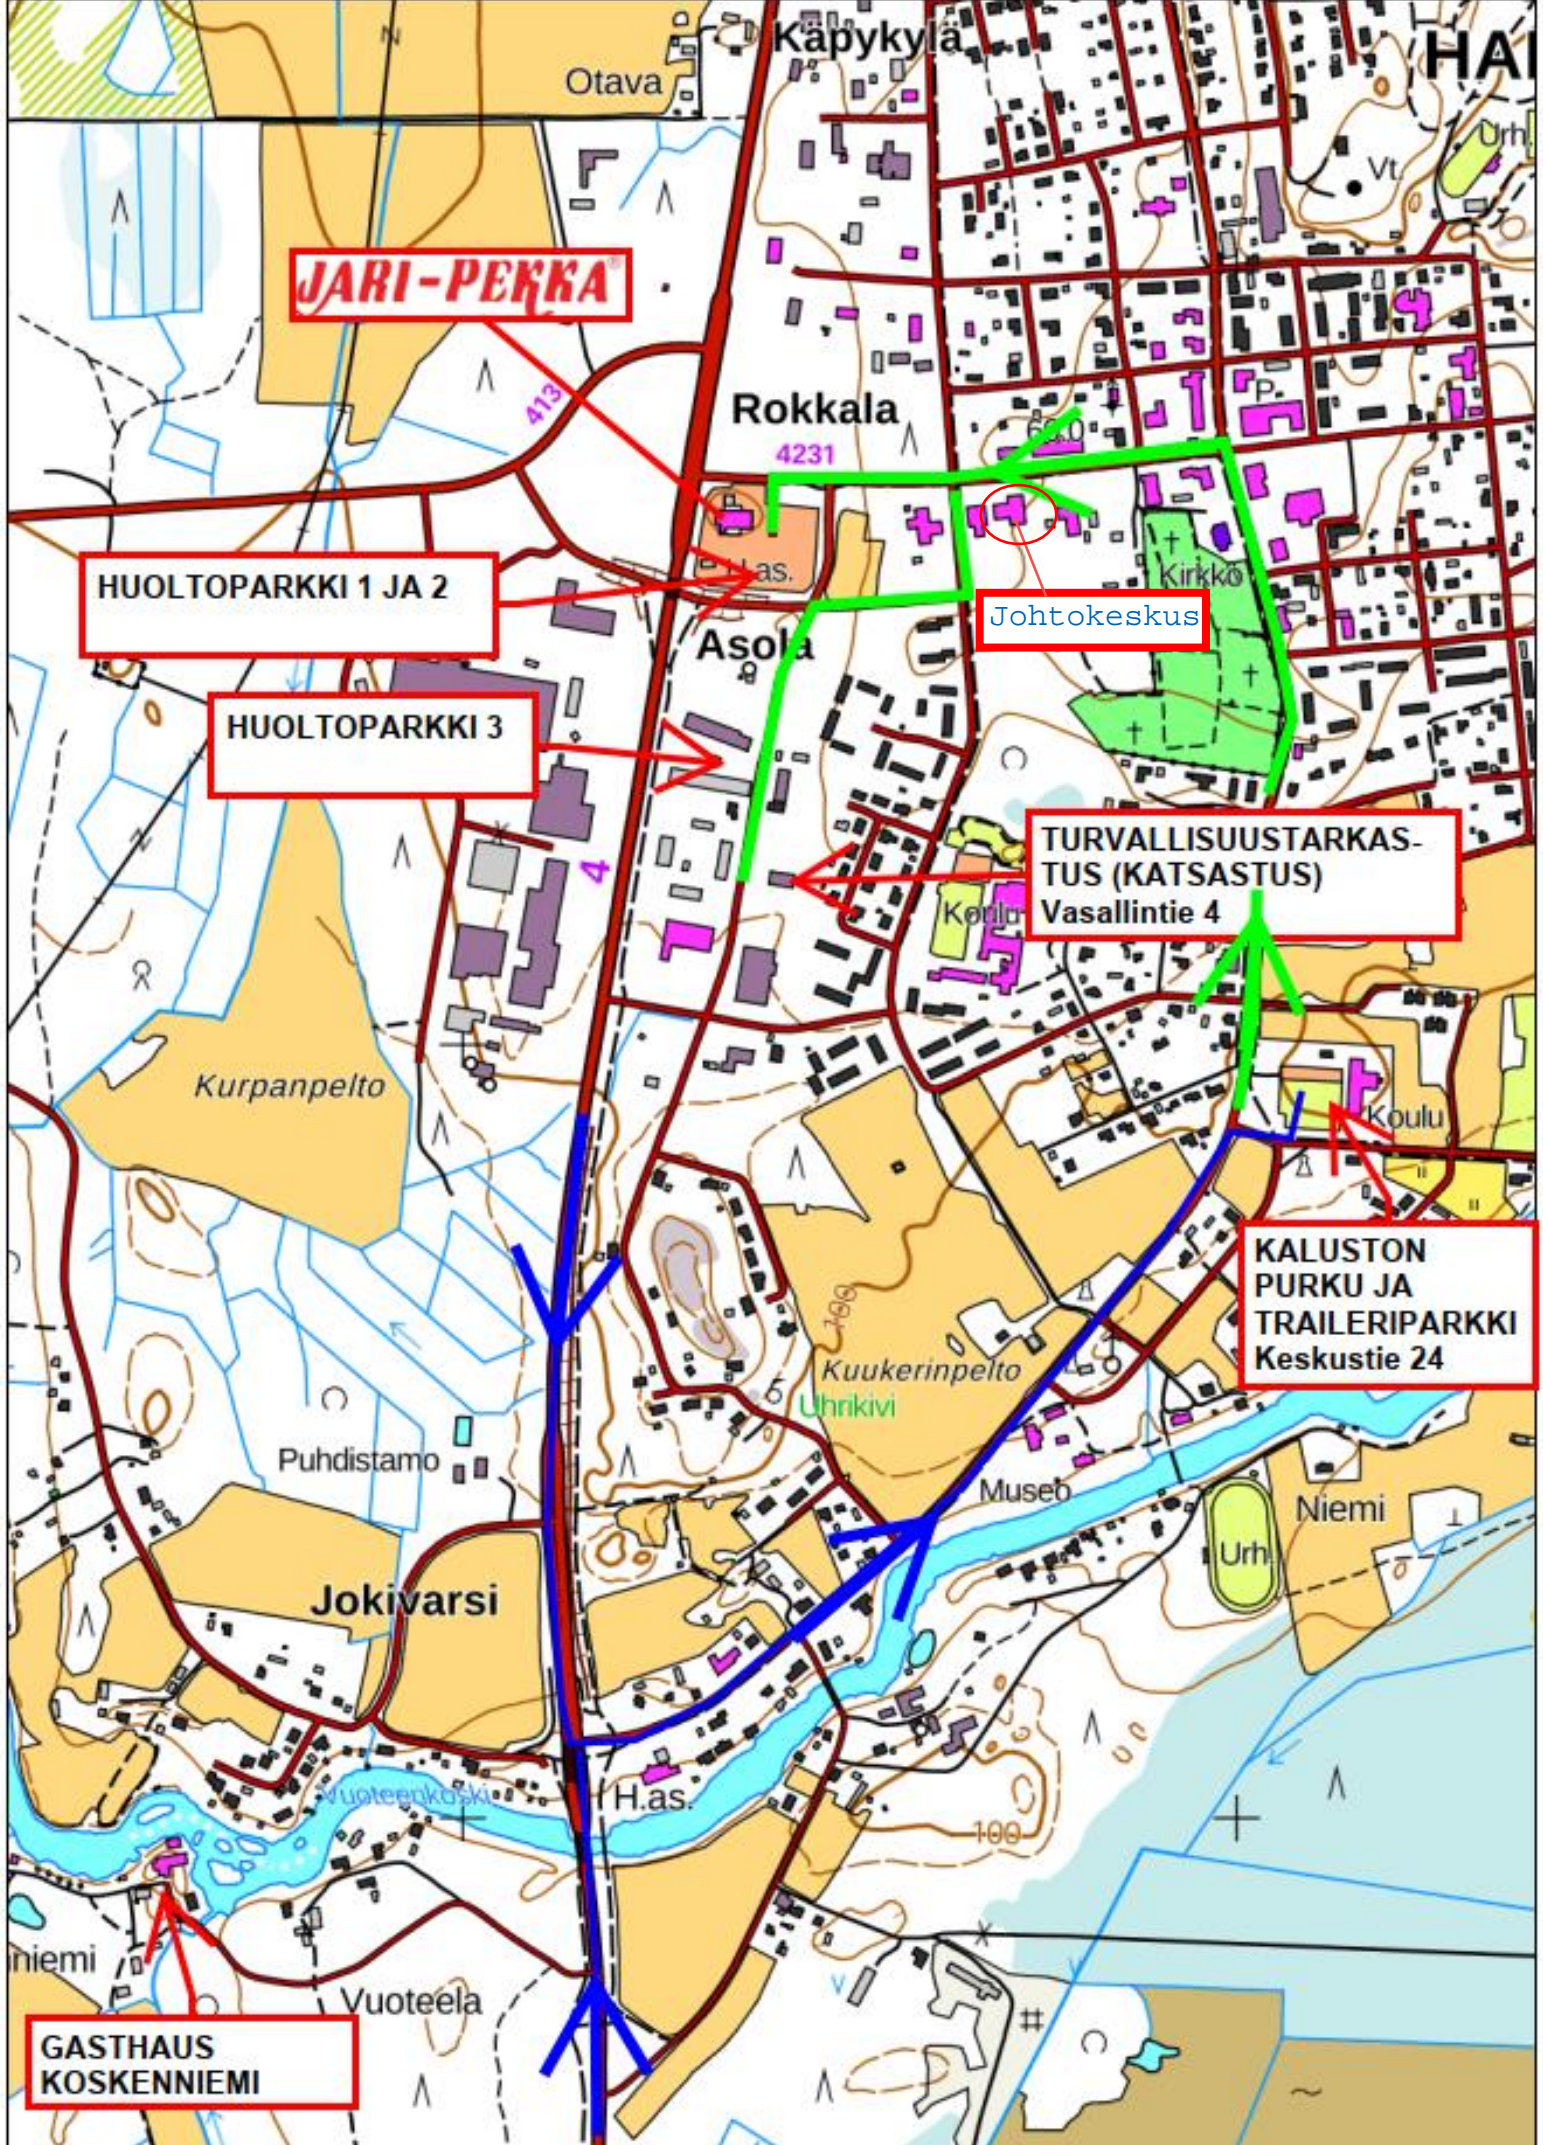

JARI-PEKKA

HUOLTOPARKKI 1 JA 2

HUOLTOPARKKI 3

Johtokeskus

**TURVALLISUUSTARKASTUS (KATSASTUS)
Vasallintie 4**

**KALUSTON PURKU JA TRAILERIPARKKI
Keskustie 24**

GASTHAUS KOSKENNIEMI

200 m